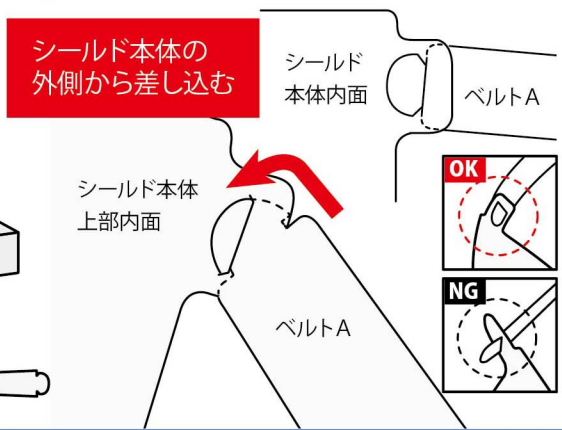

# 新しい飲み会スタイル エンジョイParty! 開閉式フェイスシールド

口元が開閉式なので、ストローもいらず。普段通りにぐいっとビールを流し込むことができます。ご家族・友人・大切な人と安全に会食を楽しんでいただけます。コスパで高スペック! 至れりつくせりのフェイスシールド誕生!

## 組み立て方法

**1** シールド本体の切り込みにベルトAを図の様に差し込みます。同じ様にベルトBも取り付けます。

**2** シールド本体の外側から上部と下部を90度に差し込みます。

**3** シールド本体の印に合わせて本体の内側からスポンジを貼り付けます。

↑YouTubeで詳しい組み立て方公開中!

yamakata フェイスシールド

**yamakata**

株式会社 山崎 山崎 山崎