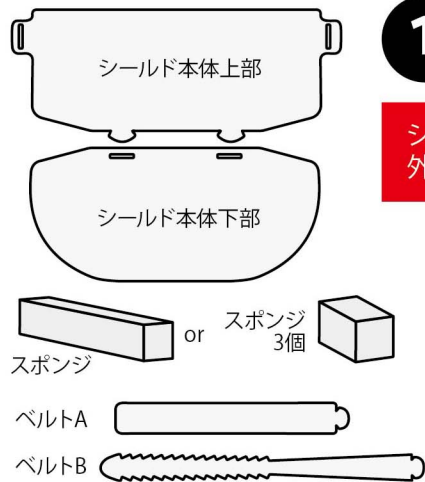

30秒で

軽い! 安心! 何度でも使える!

# 新しい飲み会スタイル エンジョイParty! 開閉式フェイスシールド

口元が開閉式なので、ストローもいらず。普段通りにぐいっとビールを流し込むことができます。ご家族・友人・大切な人と安全に会食を楽しんでいただけます。コスパで高スペック! 至れりつくせりのフェイスシールド誕生!

## 組み立て方法

**1** シールド本体の切り込みにベルトAを図の様に差し込みます。同じ様にベルトBも取り付けます。

**2** シールド本体の外側から上部と下部を90度に差し込みます。

**3** シールド本体の印に合わせて本体の内側からスポンジを貼り付けます。

↑YouTubeで詳しい組み立て方公開中!

yamakata フェイスシールド

**yamakata**

株式会社 山崎 山崎 山崎