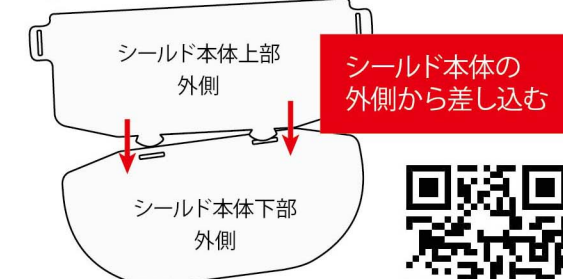

# 新しい飲み会スタイル エンジョイParty! 開閉式フェイスシールド

口元が開閉式なので、ストローもいらず。普段通りにぐいっとビールを流し込むことができます。ご家族・友人・大切な人と安全に会食を楽しんでいただけます。コスパで高スペック! 至れりつくせりのフェイスシールド誕生!

## 組み立て方法

**1** シールド本体の切り込みにベルトAを図の様に差し込みます。同じ様にベルトBも取り付けます。

**2** シールド本体の外側から上部と下部を90度に差し込みます。

**3** シールド本体の印に合わせて本体の内側からスポンジを貼り付けます。

↑YouTubeで詳しい組み立て方公開中!

yamakata フェイスシールド

**yamakata**

株式会社 山崎 山崎 山崎